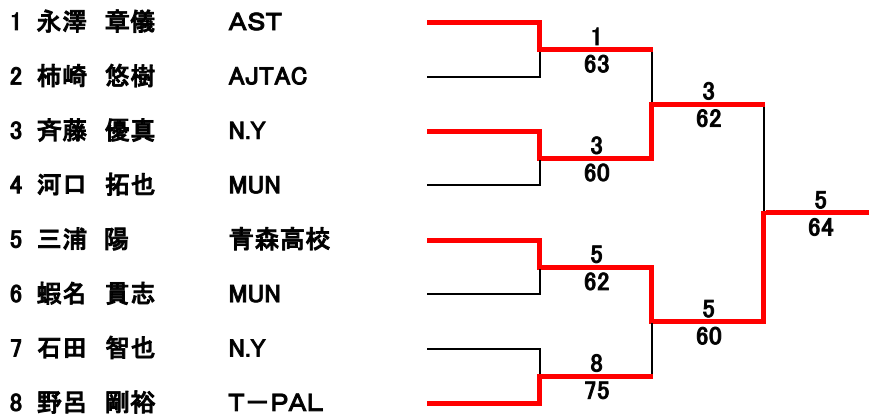

男子A級 予選リーグ
①ブロック 試合順 1-2 2-3 1-3

	選手名	所属	1	2	3	勝敗	順位
1	石田 智也	N.Y	/	3-6	6-2	1-1	2
2	永澤 章儀	AST	6-3	/	6-1	2-0	1
3	鶴谷 恭平	MUN	2-6	1-6	/	0-2	3

②ブロック 試合順 1-2 2-3 1-3

	選手名	所属	1	2	3	勝敗	順位
1	河口 拓也	MUN	/	5-7	6-1	1-1	2
2	野呂 剛裕	T-PAL	7-5	/	6-0	2-0	1
3	遠島 一	青森市役所	1-6	0-6	/	0-2	3

③ブロック 試合順 1-2 2-3 1-3

	選手名	所属	1	2	3	勝敗	順位
1	三浦 陽	青森高校	/	6-0	6-0	2-0	1
2	村松 勇	リバティ	0-6	/	3-6	0-2	3
3	柿崎 悠樹	AJTAC	0-6	6-3	/	1-1	2

④ブロック 試合順 1-2 2-3 1-3

	選手名	所属	1	2	3	勝敗	順位
1	蝦名 貫志	MUN	/	1-6	6-3	1-1	2
2	斉藤 優真	N.Y	6-1	/	6-0	2-0	1
3	増山 達也	AST	3-6	0-6	/	0-2	3

男子A決勝トーナメント