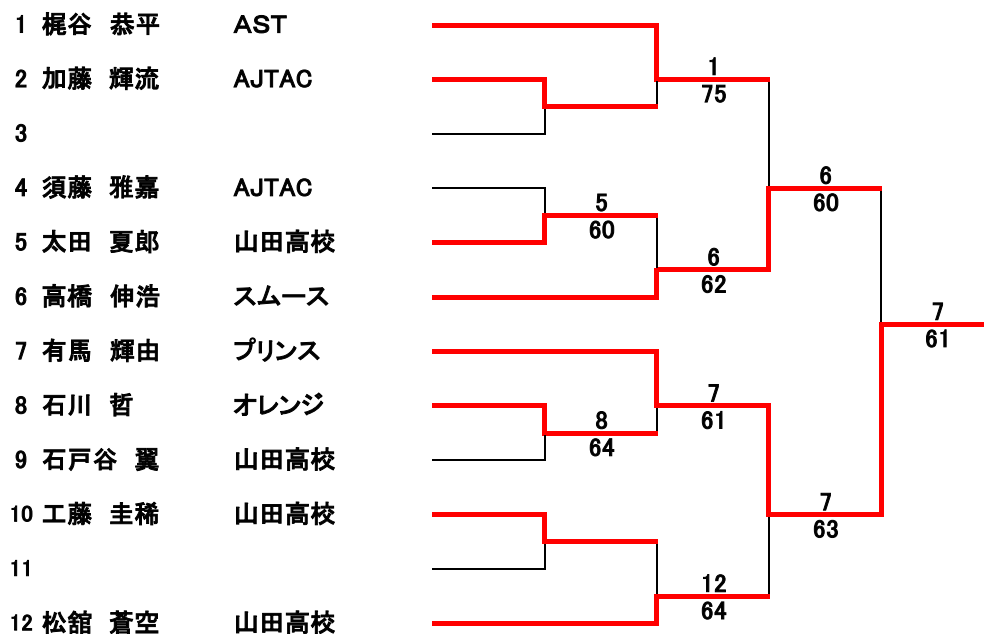

男子C級 予選リーグ
①ブロック 試合順 1-2 2-3 1-3

	選手名	所属	1	2	3	勝敗	順位
1	神 悠斗	山田高校	/	1-6	2-6	0-2	3
2	高橋 伸浩	スムーズ	6-1	/	7-5	2-0	1
3	石戸谷 翼	山田高校	6-2	5-7	/	1-1	2

②ブロック 試合順 1-2 2-3 1-3

	選手名	所属	1	2	3	勝敗	順位
1	菅 諒祐	リバティ	/	3-6	3-6	0-2	3
2	須藤 雅嘉	AJTAC	6-3	/	1-6	1-1	2
3	松館 蒼空	山田高校	6-3	6-1	/	2-0	1

③ブロック 試合順 1-2 2-3 1-3

	選手名	所属	1	2	3	勝敗	順位
1	石川 哲	オレンジ	/	5-7	6-2	1-1	1
2	太田 夏郎	山田高校	7-5	/	3-6	1-1	2
3	垂井 裕太	AJTAC	2-6	6-3	/	1-1	3

④ブロック 試合順 1-2 3-4 / 1-3 2-4 / 1-4 2-3

④	選手名	所属	1	2	3	4	勝敗	順位
1	本田 岳	AJTAC	/	N.S	3-6	6-7(5)	1-2	3
2	福井 秀矢	山田高校	Def	/	Def	Def	0-3	4
3	梶谷 恭平	AST	6-3	N.S	/	7-6(3)	3-0	1
4	工藤 圭稀	山田高校	7-6(5)	N.S	6-7(3)	/	2-1	2

⑤ブロック 試合順 1-2 3-4 / 1-3 2-4 / 1-4 2-3

⑤	選手名	所属	1	2	3	4	勝敗	順位
1	笹木 悠登	山田高校	/	3-6	4-6	0-6	0-3	4
2	加藤 輝流	AJTAC	6-3	/	6-3	0-6	2-1	2
3	清藤 琉雅	山田高校	6-4	3-6	/	0-6	1-2	3
4	有馬 輝由	プリンス	6-0	6-0	6-0	/	3-0	1

男子C決勝トーナメント